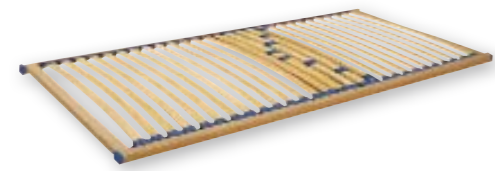

Kaltschaummatratze | *Cold foam mattress*

gepolsterte Stoffbezüge in Quadratsteppung, Matratzenhöhe 16 cm
Padded fabric coverings in square quilting, mattress height 16 cm

Liegeflächen | *Bed spaces*
90, 100, 120, 140 x 200 cm
90 x 190 cm

Lattenroste | *Slatted frames*

mit Härtegradeinstellung, für Federkern- und Kaltschaummatratzen geeignet
with hardness degree adjustment, suitable for both spring and cold foam mattresses

Liegeflächen | *Bed spaces*
90, 100, 120, 140 x 200 cm

Spannbezüge | *Slip covers*

für Matratzengrößen
for Mattress sizes
90, 100, 120, 140 x 200 cm
90 x 190 cm

Umbauten für Betten Liegefläche 90 x 200 cm (ohne Matratze)
Conversions for 90 x 200 cm beds (mattress not included)