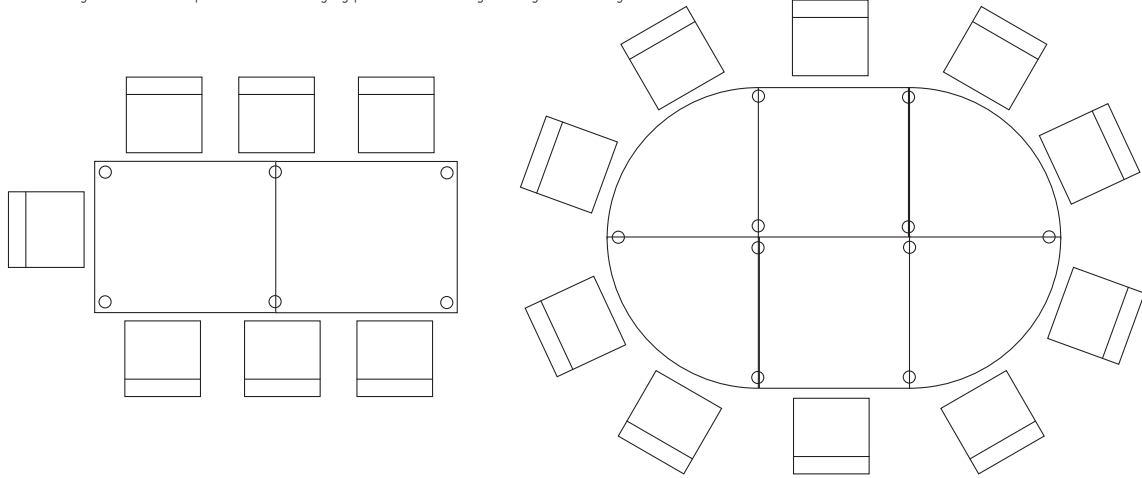

BÜRO | CONTACT KONFERENZTISCH-SYSTEM

Stellbeispiele (für Konferenztische der Seite 4) Konferenztisch-Platten mit Einzelfüßen

Bei Verkettungen mehrerer Arbeitsplatten sind die Befestigungsplatten der Tischbeine gleichzeitig als Verbindungselemente zu benutzen.