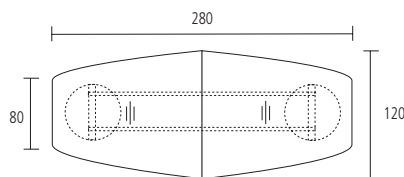

BÜRO | CONTACT KONFERENZTISCH-SYSTEM

Säulenfüße aluminiumfarbig

- 404 Buche-Nachb.
- 407 Ahorn-Nachb. hell
- 418 Ahorn-Nachb. natur
- 419 Schweiz. Birnbaum
- 420 Office-grau
- 424 Reinweiß
- 422 Europ. Kirschbaum
- 465 Cherry-Nachb.

Säulenfüße chromglänzend

- 406 Buche-Nachb.
- 409 Ahorn-Nachb. hell
- 537 Ahorn-Nachb. natur
- 543 Schweiz. Birnbaum
- 421 Office-grau
- 570 Reinweiß
- 423 Europ. Kirschbaum
- 466 Cherry-Nachb.

Konferenztisch für 10 Personen

Art.-Nr. **72353**

Konferenztisch in Bootsform
bestehend aus
2 Trapezplatten,
2 Quertraversen,
2 Säulenfüßen

Maße B x H x T 280 x 72 x 80/120

alu EUR

chrom EUR