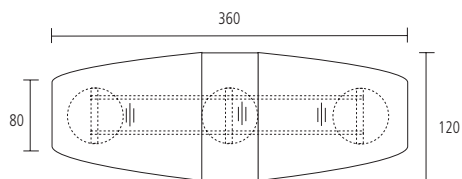

Art.-Nr. **72353**

Konferenztisch in Bootsform
bestehend aus
2 Trapezplatten,
2 Quertraversen,
2 Säulenfüßen

Maße B x H x T 280 x 72 x 80/120

alu EUR

chrom EUR

Konferenztisch für 12-14 Personen

Art.-Nr. **72354**

Konferenztisch in Bootsform
bestehend aus
2 Trapezplatten,
1 Erweiterungsplatte,
4 Quertraversen,
3 Säulenfüßen

Maße B x H x T 360 x 72 x 80/120

alu EUR

chrom EUR

Konferenztisch für 14-16 Personen

Art.-Nr. **72355**