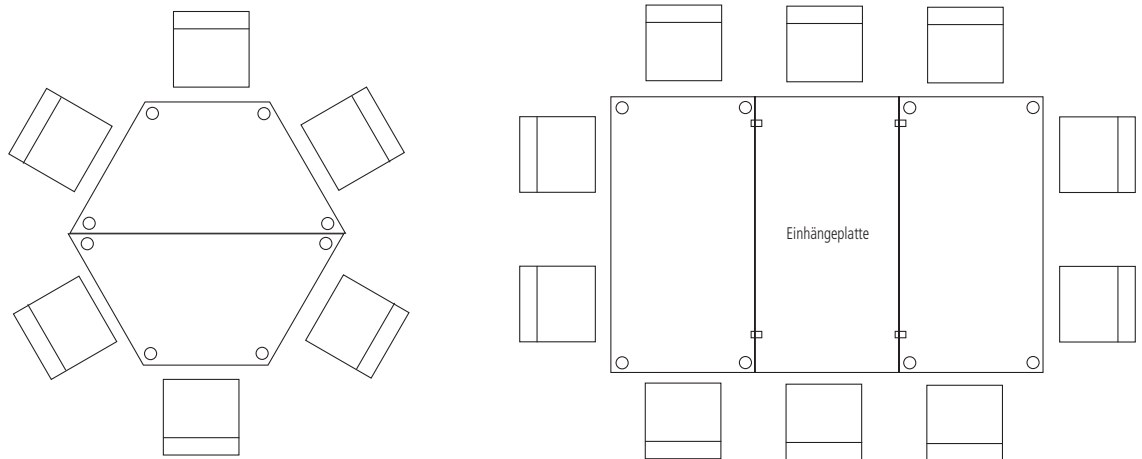

Stellbeispiele (für Konferenztische der Seite 3) Konferenztisch-System