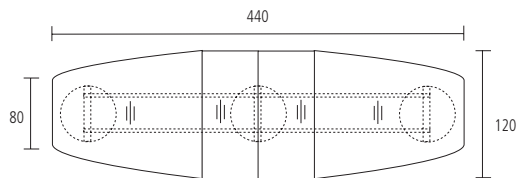

Art.-Nr. **72353**

Konferenztisch in Bootsform
bestehend aus
2 Trapezplatten,
2 Quertraversen,
2 Säulenfüßen

Maße B x H x T 280 x 72 x 80/120

alu EUR

chrom EUR

Konferenztisch für 12-14 Personen

Art.-Nr. **72354**

Konferenztisch in Bootsform
bestehend aus
2 Trapezplatten,
1 Erweiterungsplatte,
4 Quertraversen,
3 Säulenfüßen

Maße B x H x T 360 x 72 x 80/120

alu EUR

chrom EUR

Konferenztisch für 14-16 Personen

Art.-Nr. **72355**