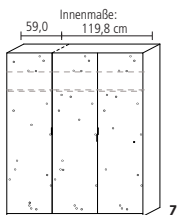

Drehtürenschränke mit SWAROVSKI ELEMENTS (H 240 cm)

Alle Schränke haben eine integrierte Staubleiste.
Mit Chiraz-Logo

Art.-Nr.	42536	42537	42538	42539	42540
	Drehtürenschränk 2-türig	Drehtürenschränk 3-türig	Drehtürenschränk 4-türig	Drehtürenschränk 5-türig	Drehtürenschränk 6-türig
Maße B x H x T	122,8 x 238,3 x 61,7	183,3 x 238,3 x 61,7	244 x 238,3 x 61,7	304,6 x 238,3 x 61,7	365,3 x 238,3 x 61,7

Aufsatzleuchte

Schrankhöhe inklusive Aufsatzleuchte: +5,5 cm

Art.-Nr.	36461/001	36462/001
	LED Aufsatzleuchte 2 Stück, chromfarbig, 12V, incl. 2 m AMP-Zuleitung, Lichtfarbe: 6000K	LED Aufsatzleuchte 3 Stück, chromfarbig, 12V, incl. 2 m AMP-Zuleitung, Lichtfarbe: 6000K
Maße B x H x T		

Drehtürenschränke mit SWAROVSKI ELEMENTS - Sternenhimmel (H 220 cm)

Alle Schränke haben eine integrierte Staubleiste.

Art.-Nr.	42505	42506	42507	42508	42509
	Drehtürenschränk 2-türig	Drehtürenschränk 3-türig	Drehtürenschränk 4-türig	Drehtürenschränk 5-türig	Drehtürenschränk 6-türig
Maße B x H x T	122,8 x 222,3 x 61,7	183,3 x 222,3 x 61,7	244 x 222,3 x 61,7	304,6 x 222,3 x 61,7	365,3 x 222,3 x 61,7