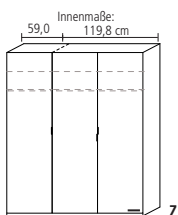

Alle Schränke haben eine integrierte Staubleiste.
Mit Chiraz-Logo

Art.-Nr.	42510	42511	42512	42513	42514
	Drehtürenschränk 2-türig	Drehtürenschränk 3-türig	Drehtürenschränk 4-türig	Drehtürenschränk 5-türig	Drehtürenschränk 6-türig
Maße B x H x T	122,8 x 222,3 x 61,7	183,3 x 222,3 x 61,7	244 x 222,3 x 61,7	304,6 x 222,3 x 61,7	365,3 x 222,3 x 61,7

Drehtürenschränke mit SWAROVSKI ELEMENTS (H 240 cm)

Alle Schränke haben eine integrierte Staubleiste.
Mit Chiraz-Logo

Art.-Nr.	42536	42537	42538	42539	42540
	Drehtürenschränk 2-türig	Drehtürenschränk 3-türig	Drehtürenschränk 4-türig	Drehtürenschränk 5-türig	Drehtürenschränk 6-türig
Maße B x H x T	122,8 x 238,3 x 61,7	183,3 x 238,3 x 61,7	244 x 238,3 x 61,7	304,6 x 238,3 x 61,7	365,3 x 238,3 x 61,7