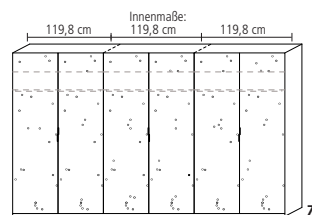

Drehtürenschränke mit SWAROVSKI ELEMENTS (H 240 cm)

Alle Schränke haben eine integrierte Staubleiste.
Mit Chiraz-Logo

Art.-Nr.	42536	42537	42538	42539	42540
	Drehtürenschränk 2-türig	Drehtürenschränk 3-türig	Drehtürenschränk 4-türig	Drehtürenschränk 5-türig	Drehtürenschränk 6-türig
Maße B x H x T	122,8 x 238,3 x 61,7	183,3 x 238,3 x 61,7	244 x 238,3 x 61,7	304,6 x 238,3 x 61,7	365,3 x 238,3 x 61,7

Aufsatzleuchte

Schrankhöhe inklusive Aufsatzleuchte: +5,5 cm

Art.-Nr.	36461/001	36462/001
	LED Aufsatzleuchte 2 Stück, chromfarbig, 12V, incl. 2 m AMP-Zuleitung, Lichtfarbe: 6000K	LED Aufsatzleuchte 3 Stück, chromfarbig, 12V, incl. 2 m AMP-Zuleitung, Lichtfarbe: 6000K
Maße B x H x T		

Drehtürenschränke mit SWAROVSKI ELEMENTS - Sternenhimmel (H 220 cm)

Alle Schränke haben eine integrierte Staubleiste.

Art.-Nr.	42505	42506	42507	42508	42509
	Drehtürenschränk 2-türig	Drehtürenschränk 3-türig	Drehtürenschränk 4-türig	Drehtürenschränk 5-türig	Drehtürenschränk 6-türig
Maße B x H x T	122,8 x 222,3 x 61,7	183,3 x 222,3 x 61,7	244 x 222,3 x 61,7	304,6 x 222,3 x 61,7	365,3 x 222,3 x 61,7