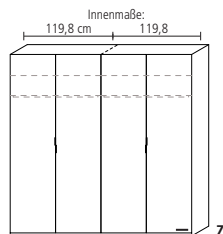

AUSFÜHRUNGEN

Ausführung: **848**
 Korpus und Front:
Sandgrau Hochglanz (D 934)

Ausführung: **849**
 Korpus und Front:
Kristallweiß Hochglanz (D 936)

Wellemöbel

Drehtürenschränke mit SWAROVSKI ELEMENTS (H 220 cm)

Alle Schränke haben eine integrierte Staubleiste.
Mit Chiraz-Logo

Art.-Nr.	42510	42511	42512	42513	42514
	Drehtürenschränk 2-türig	Drehtürenschränk 3-türig	Drehtürenschränk 4-türig	Drehtürenschränk 5-türig	Drehtürenschränk 6-türig
Maße B x H x T	122,8 x 222,3 x 61,7	183,3 x 222,3 x 61,7	244 x 222,3 x 61,7	304,6 x 222,3 x 61,7	365,3 x 222,3 x 61,7

Drehtürenschränke mit SWAROVSKI ELEMENTS (H 240 cm)

Alle Schränke haben eine integrierte Staubleiste.
Mit Chiraz-Logo

Art.-Nr.	42536	42537	42538	42539	42540
	Drehtürenschränk 2-türig	Drehtürenschränk 3-türig	Drehtürenschränk 4-türig	Drehtürenschränk 5-türig	Drehtürenschränk 6-türig
Maße B x H x T	122,8 x 238,3 x 61,7	183,3 x 238,3 x 61,7	244 x 238,3 x 61,7	304,6 x 238,3 x 61,7	365,3 x 238,3 x 61,7