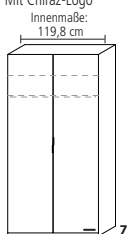

AUSFÜHRUNGEN

Ausführung: **848**
 Korpus und Front:
Sandgrau Hochglanz (D 934)

Ausführung: **849**
 Korpus und Front:
Kristallweiß Hochglanz (D 936)

Wellemöbel

Drehtürenschränke mit SWAROVSKI ELEMENTS (H 220 cm)

Alle Schränke haben eine integrierte Staubleiste.
Mit Chiraz-Logo

Art.-Nr.	42510	42511	42512	42513	42514
	Drehtürenschränk 2-türig	Drehtürenschränk 3-türig	Drehtürenschränk 4-türig	Drehtürenschränk 5-türig	Drehtürenschränk 6-türig
Maße B x H x T	122,8 x 222,3 x 61,7	183,3 x 222,3 x 61,7	244 x 222,3 x 61,7	304,6 x 222,3 x 61,7	365,3 x 222,3 x 61,7

Drehtürenschränke mit SWAROVSKI ELEMENTS (H 240 cm)

Alle Schränke haben eine integrierte Staubleiste.
Mit Chiraz-Logo

Art.-Nr.	42536	42537	42538	42539	42540
	Drehtürenschränk 2-türig	Drehtürenschränk 3-türig	Drehtürenschränk 4-türig	Drehtürenschränk 5-türig	Drehtürenschränk 6-türig
Maße B x H x T	122,8 x 238,3 x 61,7	183,3 x 238,3 x 61,7	244 x 238,3 x 61,7	304,6 x 238,3 x 61,7	365,3 x 238,3 x 61,7