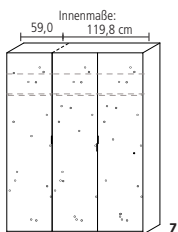

Drehtürenschränke mit SWAROVSKI ELEMENTS - Sternenhimmel (H 220 cm)

Alle Schränke haben eine integrierte Staubleiste.

Art.-Nr.	42505	42506	42507	42508	42509
	Drehtürenschränk 2-türig	Drehtürenschränk 3-türig	Drehtürenschränk 4-türig	Drehtürenschränk 5-türig	Drehtürenschränk 6-türig
Maße B x H x T	122,8 x 222,3 x 61,7	183,3 x 222,3 x 61,7	244 x 222,3 x 61,7	304,6 x 222,3 x 61,7	365,3 x 222,3 x 61,7

Drehtürenschränke mit SWAROVSKI ELEMENTS - Sternenhimmel (H 240 cm)

Alle Schränke haben eine integrierte Staubleiste.

Art.-Nr.	42500	42501	42502	42503	42504
	Drehtürenschränk 2-türig	Drehtürenschränk 3-türig	Drehtürenschränk 4-türig	Drehtürenschränk 5-türig	Drehtürenschränk 6-türig
Maße B x H x T	122,8 x 238,3 x 61,7	183,3 x 238,3 x 61,7	244 x 238,3 x 61,7	304,6 x 238,3 x 61,7	365,3 x 238,3 x 61,7