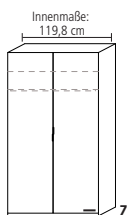

Alle Schränke haben eine integrierte Staubleiste.
Mit Chiraz-Logo

Art.-Nr.	42510	42511	42512	42513	42514
	Drehtürenschränk 2-türig	Drehtürenschränk 3-türig	Drehtürenschränk 4-türig	Drehtürenschränk 5-türig	Drehtürenschränk 6-türig
Maße B x H x T	122,8 x 222,3 x 61,7	183,3 x 222,3 x 61,7	244 x 222,3 x 61,7	304,6 x 222,3 x 61,7	365,3 x 222,3 x 61,7

Drehtürenschränke mit SWAROVSKI ELEMENTS (H 240 cm)

Alle Schränke haben eine integrierte Staubleiste.
Mit Chiraz-Logo

Art.-Nr.	42536	42537	42538	42539	42540
	Drehtürenschränk 2-türig	Drehtürenschränk 3-türig	Drehtürenschränk 4-türig	Drehtürenschränk 5-türig	Drehtürenschränk 6-türig
Maße B x H x T	122,8 x 238,3 x 61,7	183,3 x 238,3 x 61,7	244 x 238,3 x 61,7	304,6 x 238,3 x 61,7	365,3 x 238,3 x 61,7