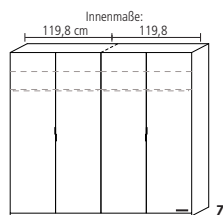

AUSFÜHRUNGEN

Ausführung: **848**
 Korpus und Front:
Sandgrau Hochglanz (D 934)

Ausführung: **849**
 Korpus und Front:
Kristallweiß Hochglanz (D 936)

Wellemöbel

Drehtürenschränke mit SWAROVSKI ELEMENTS (H 220 cm)

Alle Schränke haben eine integrierte Staubleiste.
Mit Chiraz-Logo

Art.-Nr.	42510	42511	42512	42513	42514
	Drehtürenschränk 2-türig	Drehtürenschränk 3-türig	Drehtürenschränk 4-türig	Drehtürenschränk 5-türig	Drehtürenschränk 6-türig
Maße B x H x T	122,8 x 222,3 x 61,7	183,3 x 222,3 x 61,7	244 x 222,3 x 61,7	304,6 x 222,3 x 61,7	365,3 x 222,3 x 61,7

Drehtürenschränke mit SWAROVSKI ELEMENTS (H 240 cm)

Alle Schränke haben eine integrierte Staubleiste.
Mit Chiraz-Logo

Art.-Nr.	42536	42537	42538	42539	42540
	Drehtürenschränk 2-türig	Drehtürenschränk 3-türig	Drehtürenschränk 4-türig	Drehtürenschränk 5-türig	Drehtürenschränk 6-türig
Maße B x H x T	122,8 x 238,3 x 61,7	183,3 x 238,3 x 61,7	244 x 238,3 x 61,7	304,6 x 238,3 x 61,7	365,3 x 238,3 x 61,7