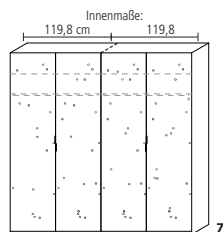

Drehtürenschränke mit SWAROVSKI ELEMENTS (H 240 cm)

Alle Schränke haben eine integrierte Staubleiste.
Mit Chiraz-Logo

Art.-Nr.	42536	42537	42538	42539	42540
	Drehtürenschränk 2-türig	Drehtürenschränk 3-türig	Drehtürenschränk 4-türig	Drehtürenschränk 5-türig	Drehtürenschränk 6-türig
Maße B x H x T	122,8 x 238,3 x 61,7	183,3 x 238,3 x 61,7	244 x 238,3 x 61,7	304,6 x 238,3 x 61,7	365,3 x 238,3 x 61,7

Drehtürenschränke mit SWAROVSKI ELEMENTS - Sternenhimmel (H 220 cm)

Alle Schränke haben eine integrierte Staubleiste.

Art.-Nr.	42505	42506	42507	42508	42509
	Drehtürenschränk 2-türig	Drehtürenschränk 3-türig	Drehtürenschränk 4-türig	Drehtürenschränk 5-türig	Drehtürenschränk 6-türig
Maße B x H x T	122,8 x 222,3 x 61,7	183,3 x 222,3 x 61,7	244 x 222,3 x 61,7	304,6 x 222,3 x 61,7	365,3 x 222,3 x 61,7

Drehtürenschränke mit SWAROVSKI ELEMENTS - Sternenhimmel (H 240 cm)

Alle Schränke haben eine integrierte Staubleiste.

Art.-Nr.	42500	42501	42502	42503	42504
	Drehtürenschränk 2-türig	Drehtürenschränk 3-türig	Drehtürenschränk 4-türig	Drehtürenschränk 5-türig	Drehtürenschränk 6-türig
Maße B x H x T	122,8 x 238,3 x 61,7	183,3 x 238,3 x 61,7	244 x 238,3 x 61,7	304,6 x 238,3 x 61,7	365,3 x 238,3 x 61,7