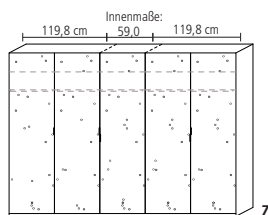

Drehtürenschränke mit SWAROVSKI ELEMENTS (H 240 cm)

Alle Schränke haben eine integrierte Staubleiste.
Mit Chiraz-Logo

Art.-Nr.	42536	42537	42538	42539	42540
	Drehtürenschränk 2-türig	Drehtürenschränk 3-türig	Drehtürenschränk 4-türig	Drehtürenschränk 5-türig	Drehtürenschränk 6-türig
Maße B x H x T	122,8 x 238,3 x 61,7	183,3 x 238,3 x 61,7	244 x 238,3 x 61,7	304,6 x 238,3 x 61,7	365,3 x 238,3 x 61,7

Aufsatzleuchte

Schrankhöhe inklusive Aufsatzleuchte: +5,5 cm

Art.-Nr.	36461/001	36462/001
	LED Aufsatzleuchte 2 Stück, chromfarbig, 12V, incl. 2 m AMP-Zuleitung, Lichtfarbe: 6000K	LED Aufsatzleuchte 3 Stück, chromfarbig, 12V, incl. 2 m AMP-Zuleitung, Lichtfarbe: 6000K
Maße B x H x T		

Drehtürenschränke mit SWAROVSKI ELEMENTS - Sternenhimmel (H 220 cm)

Alle Schränke haben eine integrierte Staubleiste.

Art.-Nr.	42505	42506	42507	42508	42509
	Drehtürenschränk 2-türig	Drehtürenschränk 3-türig	Drehtürenschränk 4-türig	Drehtürenschränk 5-türig	Drehtürenschränk 6-türig
Maße B x H x T	122,8 x 222,3 x 61,7	183,3 x 222,3 x 61,7	244 x 222,3 x 61,7	304,6 x 222,3 x 61,7	365,3 x 222,3 x 61,7