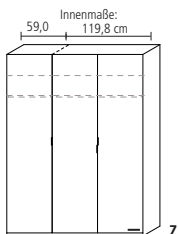

Alle Schränke haben eine integrierte Staubleiste.
Mit Chiraz-Logo

Art.-Nr.	42510	42511	42512	42513	42514
	Drehtürenschränk 2-türig	Drehtürenschränk 3-türig	Drehtürenschränk 4-türig	Drehtürenschränk 5-türig	Drehtürenschränk 6-türig
Maße B x H x T	122,8 x 222,3 x 61,7	183,3 x 222,3 x 61,7	244 x 222,3 x 61,7	304,6 x 222,3 x 61,7	365,3 x 222,3 x 61,7

Drehtürenschränke mit SWAROVSKI ELEMENTS (H 240 cm)

Alle Schränke haben eine integrierte Staubleiste.
Mit Chiraz-Logo

Art.-Nr.	42536	42537	42538	42539	42540
	Drehtürenschränk 2-türig	Drehtürenschränk 3-türig	Drehtürenschränk 4-türig	Drehtürenschränk 5-türig	Drehtürenschränk 6-türig
Maße B x H x T	122,8 x 238,3 x 61,7	183,3 x 238,3 x 61,7	244 x 238,3 x 61,7	304,6 x 238,3 x 61,7	365,3 x 238,3 x 61,7