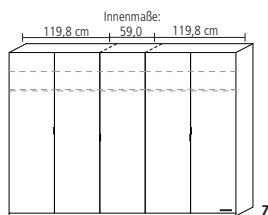

Alle Schränke haben eine integrierte Staubleiste.
Mit Chiraz-Logo

Art.-Nr.	42510	42511	42512	42513	42514
	Drehtürenschränk 2-türig	Drehtürenschränk 3-türig	Drehtürenschränk 4-türig	Drehtürenschränk 5-türig	Drehtürenschränk 6-türig
Maße B x H x T	122,8 x 222,3 x 61,7	183,3 x 222,3 x 61,7	244 x 222,3 x 61,7	304,6 x 222,3 x 61,7	365,3 x 222,3 x 61,7

Drehtürenschränke mit SWAROVSKI ELEMENTS (H 240 cm)

Alle Schränke haben eine integrierte Staubleiste.
Mit Chiraz-Logo

Art.-Nr.	42536	42537	42538	42539	42540
	Drehtürenschränk 2-türig	Drehtürenschränk 3-türig	Drehtürenschränk 4-türig	Drehtürenschränk 5-türig	Drehtürenschränk 6-türig
Maße B x H x T	122,8 x 238,3 x 61,7	183,3 x 238,3 x 61,7	244 x 238,3 x 61,7	304,6 x 238,3 x 61,7	365,3 x 238,3 x 61,7