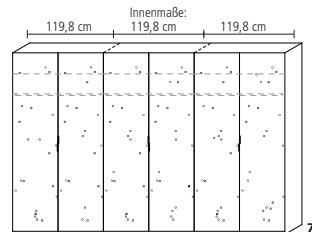

Drehtürenschränke mit SWAROVSKI ELEMENTS (H 240 cm)

Alle Schränke haben eine integrierte Staubleiste.
Mit Chiraz-Logo

Art.-Nr.	42536	42537	42538	42539	42540
	Drehtürenschränk 2-türig	Drehtürenschränk 3-türig	Drehtürenschränk 4-türig	Drehtürenschränk 5-türig	Drehtürenschränk 6-türig
Maße B x H x T	122,8 x 238,3 x 61,7	183,3 x 238,3 x 61,7	244 x 238,3 x 61,7	304,6 x 238,3 x 61,7	365,3 x 238,3 x 61,7

Drehtürenschränke mit SWAROVSKI ELEMENTS - Sternenhimmel (H 220 cm)

Alle Schränke haben eine integrierte Staubleiste.

Art.-Nr.	42505	42506	42507	42508	42509
	Drehtürenschränk 2-türig	Drehtürenschränk 3-türig	Drehtürenschränk 4-türig	Drehtürenschränk 5-türig	Drehtürenschränk 6-türig
Maße B x H x T	122,8 x 222,3 x 61,7	183,3 x 222,3 x 61,7	244 x 222,3 x 61,7	304,6 x 222,3 x 61,7	365,3 x 222,3 x 61,7

Drehtürenschränke mit SWAROVSKI ELEMENTS - Sternenhimmel (H 240 cm)

Alle Schränke haben eine integrierte Staubleiste.

Art.-Nr.	42500	42501	42502	42503	42504
	Drehtürenschränk 2-türig	Drehtürenschränk 3-türig	Drehtürenschränk 4-türig	Drehtürenschränk 5-türig	Drehtürenschränk 6-türig
Maße B x H x T	122,8 x 238,3 x 61,7	183,3 x 238,3 x 61,7	244 x 238,3 x 61,7	304,6 x 238,3 x 61,7	365,3 x 238,3 x 61,7