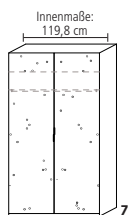

Drehtürenschränke mit SWAROVSKI ELEMENTS (H 240 cm)

Alle Schränke haben eine integrierte Staubleiste.
Mit Chiraz-Logo

Art.-Nr.	42536	42537	42538	42539	42540
	Drehtürenschränk 2-türig	Drehtürenschränk 3-türig	Drehtürenschränk 4-türig	Drehtürenschränk 5-türig	Drehtürenschränk 6-türig
Maße B x H x T	122,8 x 238,3 x 61,7	183,3 x 238,3 x 61,7	244 x 238,3 x 61,7	304,6 x 238,3 x 61,7	365,3 x 238,3 x 61,7

Aufsatzleuchte

Schrankhöhe inklusive Aufsatzleuchte: +5,5 cm

Art.-Nr.	36461/001	36462/001
	LED Aufsatzleuchte 2 Stück, chromfarbig, 12V, incl. 2 m AMP-Zuleitung, Lichtfarbe: 6000K	LED Aufsatzleuchte 3 Stück, chromfarbig, 12V, incl. 2 m AMP-Zuleitung, Lichtfarbe: 6000K
Maße B x H x T		

Drehtürenschränke mit SWAROVSKI ELEMENTS - Sternenhimmel (H 220 cm)

Alle Schränke haben eine integrierte Staubleiste.

Art.-Nr.	42505	42506	42507	42508	42509
	Drehtürenschränk 2-türig	Drehtürenschränk 3-türig	Drehtürenschränk 4-türig	Drehtürenschränk 5-türig	Drehtürenschränk 6-türig
Maße B x H x T	122,8 x 222,3 x 61,7	183,3 x 222,3 x 61,7	244 x 222,3 x 61,7	304,6 x 222,3 x 61,7	365,3 x 222,3 x 61,7