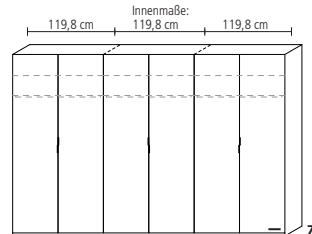

Alle Schränke haben eine integrierte Staubleiste.
Mit Chiraz-Logo

Art.-Nr.	42510	42511	42512	42513	42514
	Drehtürenschränk 2-türig	Drehtürenschränk 3-türig	Drehtürenschränk 4-türig	Drehtürenschränk 5-türig	Drehtürenschränk 6-türig
Maße B x H x T	122,8 x 222,3 x 61,7	183,3 x 222,3 x 61,7	244 x 222,3 x 61,7	304,6 x 222,3 x 61,7	365,3 x 222,3 x 61,7

Drehtürenschränke mit SWAROVSKI ELEMENTS (H 240 cm)

Alle Schränke haben eine integrierte Staubleiste.
Mit Chiraz-Logo

Art.-Nr.	42536	42537	42538	42539	42540
	Drehtürenschränk 2-türig	Drehtürenschränk 3-türig	Drehtürenschränk 4-türig	Drehtürenschränk 5-türig	Drehtürenschränk 6-türig
Maße B x H x T	122,8 x 238,3 x 61,7	183,3 x 238,3 x 61,7	244 x 238,3 x 61,7	304,6 x 238,3 x 61,7	365,3 x 238,3 x 61,7