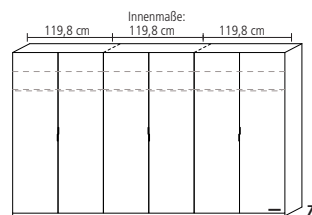

Alle Schränke haben eine integrierte Staubleiste.
Mit Chiraz-Logo

Art.-Nr.	42510	42511	42512	42513	42514
	Drehtürenschränk 2-türig	Drehtürenschränk 3-türig	Drehtürenschränk 4-türig	Drehtürenschränk 5-türig	Drehtürenschränk 6-türig
Maße B x H x T	122,8 x 222,3 x 61,7	183,3 x 222,3 x 61,7	244 x 222,3 x 61,7	304,6 x 222,3 x 61,7	365,3 x 222,3 x 61,7

Drehtürenschränke mit SWAROVSKI ELEMENTS (H 240 cm)

Alle Schränke haben eine integrierte Staubleiste.
Mit Chiraz-Logo

Art.-Nr.	42536	42537	42538	42539	42540
	Drehtürenschränk 2-türig	Drehtürenschränk 3-türig	Drehtürenschränk 4-türig	Drehtürenschränk 5-türig	Drehtürenschränk 6-türig
Maße B x H x T	122,8 x 238,3 x 61,7	183,3 x 238,3 x 61,7	244 x 238,3 x 61,7	304,6 x 238,3 x 61,7	365,3 x 238,3 x 61,7