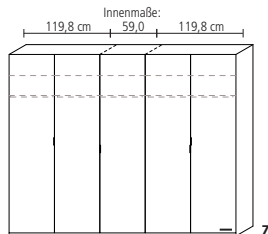

AUSFÜHRUNGEN

Ausführung: **848**
 Korpus und Front:
Sandgrau Hochglanz (D 934)

Ausführung: **849**
 Korpus und Front:
Kristallweiß Hochglanz (D 936)

Wellemöbel

Drehtürenschränke mit SWAROVSKI ELEMENTS (H 220 cm)

Alle Schränke haben eine integrierte Staubleiste.
Mit Chiraz-Logo

Art.-Nr.	42510	42511	42512	42513	42514
	Drehtürenschränk 2-türig	Drehtürenschränk 3-türig	Drehtürenschränk 4-türig	Drehtürenschränk 5-türig	Drehtürenschränk 6-türig
Maße B x H x T	122,8 x 222,3 x 61,7	183,3 x 222,3 x 61,7	244 x 222,3 x 61,7	304,6 x 222,3 x 61,7	365,3 x 222,3 x 61,7

Drehtürenschränke mit SWAROVSKI ELEMENTS (H 240 cm)

Alle Schränke haben eine integrierte Staubleiste.
Mit Chiraz-Logo

Art.-Nr.	42536	42537	42538	42539	42540
	Drehtürenschränk 2-türig	Drehtürenschränk 3-türig	Drehtürenschränk 4-türig	Drehtürenschränk 5-türig	Drehtürenschränk 6-türig
Maße B x H x T	122,8 x 238,3 x 61,7	183,3 x 238,3 x 61,7	244 x 238,3 x 61,7	304,6 x 238,3 x 61,7	365,3 x 238,3 x 61,7