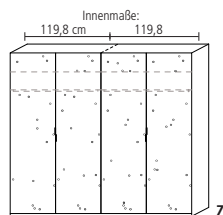

Drehtürenschränke mit SWAROVSKI ELEMENTS (H 240 cm)

Alle Schränke haben eine integrierte Staubleiste.
Mit Chiraz-Logo

Art.-Nr.	42536	42537	42538	42539	42540
	Drehtürenschränk 2-türig	Drehtürenschränk 3-türig	Drehtürenschränk 4-türig	Drehtürenschränk 5-türig	Drehtürenschränk 6-türig
Maße B x H x T	122,8 x 238,3 x 61,7	183,3 x 238,3 x 61,7	244 x 238,3 x 61,7	304,6 x 238,3 x 61,7	365,3 x 238,3 x 61,7

Aufsatzleuchte

Schrankhöhe inklusive Aufsatzleuchte: +5,5 cm

Art.-Nr.	36461/001	36462/001
	LED Aufsatzleuchte 2 Stück, chromfarbig, 12V, incl. 2 m AMP-Zuleitung, Lichtfarbe: 6000K	LED Aufsatzleuchte 3 Stück, chromfarbig, 12V, incl. 2 m AMP-Zuleitung, Lichtfarbe: 6000K
Maße B x H x T		

Drehtürenschränke mit SWAROVSKI ELEMENTS - Sternenhimmel (H 220 cm)

Alle Schränke haben eine integrierte Staubleiste.

Art.-Nr.	42505	42506	42507	42508	42509
	Drehtürenschränk 2-türig	Drehtürenschränk 3-türig	Drehtürenschränk 4-türig	Drehtürenschränk 5-türig	Drehtürenschränk 6-türig
Maße B x H x T	122,8 x 222,3 x 61,7	183,3 x 222,3 x 61,7	244 x 222,3 x 61,7	304,6 x 222,3 x 61,7	365,3 x 222,3 x 61,7

Drehtürenschränke mit SWAROVSKI ELEMENTS - Sternenhimmel (H 240 cm)

Alle Schränke haben eine integrierte Staubleiste.

Art.-Nr.	42500	42501	42502	42503	42504
	Drehtürenschränk 2-türig	Drehtürenschränk 3-türig	Drehtürenschränk 4-türig	Drehtürenschränk 5-türig	Drehtürenschränk 6-türig
Maße B x H x T	122,8 x 238,3 x 61,7	183,3 x 238,3 x 61,7	244 x 238,3 x 61,7	304,6 x 238,3 x 61,7	365,3 x 238,3 x 61,7