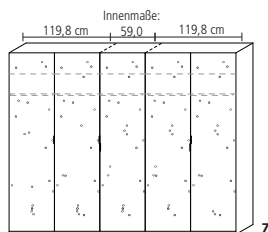

Drehtürenschränke mit SWAROVSKI ELEMENTS (H 240 cm)

Alle Schränke haben eine integrierte Staubleiste.
Mit Chiraz-Logo

Art.-Nr.	42536	42537	42538	42539	42540
	Drehtürenschränk 2-türig	Drehtürenschränk 3-türig	Drehtürenschränk 4-türig	Drehtürenschränk 5-türig	Drehtürenschränk 6-türig
Maße B x H x T	122,8 x 238,3 x 61,7	183,3 x 238,3 x 61,7	244 x 238,3 x 61,7	304,6 x 238,3 x 61,7	365,3 x 238,3 x 61,7

Drehtürenschränke mit SWAROVSKI ELEMENTS - Sternenhimmel (H 220 cm)

Alle Schränke haben eine integrierte Staubleiste.

Art.-Nr.	42505	42506	42507	42508	42509
	Drehtürenschränk 2-türig	Drehtürenschränk 3-türig	Drehtürenschränk 4-türig	Drehtürenschränk 5-türig	Drehtürenschränk 6-türig
Maße B x H x T	122,8 x 222,3 x 61,7	183,3 x 222,3 x 61,7	244 x 222,3 x 61,7	304,6 x 222,3 x 61,7	365,3 x 222,3 x 61,7

Drehtürenschränke mit SWAROVSKI ELEMENTS - Sternenhimmel (H 240 cm)

Alle Schränke haben eine integrierte Staubleiste.

Art.-Nr.	42500	42501	42502	42503	42504
	Drehtürenschränk 2-türig	Drehtürenschränk 3-türig	Drehtürenschränk 4-türig	Drehtürenschränk 5-türig	Drehtürenschränk 6-türig
Maße B x H x T	122,8 x 238,3 x 61,7	183,3 x 238,3 x 61,7	244 x 238,3 x 61,7	304,6 x 238,3 x 61,7	365,3 x 238,3 x 61,7